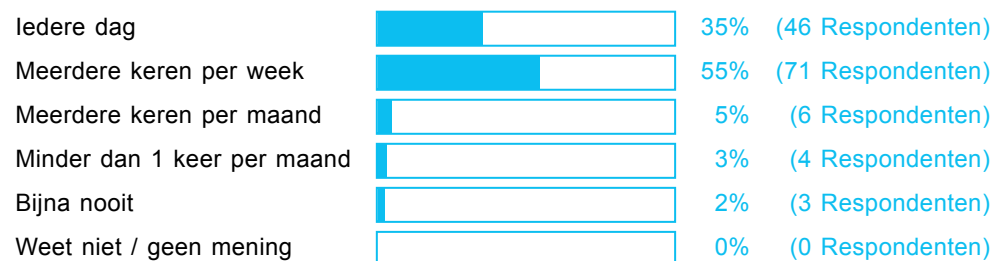

RESULTATEN

ONDERZOEK: Enquête Vergroenen Graaf Ottoplein

Aantal respondenten: 130

1 Hoe vaak komt u gemiddeld per week op het Graaf Ottoplein?

Aantal respondenten bij deze vraag: 130 (100%)

2 Het Graaf Ottoplein is multifunctioneel plein voor jong en oud. Welke functie(s) ziet u vooral voor dit plein?

Aantal respondenten bij deze vraag: 130 (100%) Meerdere antwoorden mogelijk.

3 Wat mist u het meest op het Graaf Ottoplein?

Aantal respondenten bij deze vraag: 130 (100%)

4 De gemeente Arnhem overweegt het Graaf Ottoplein te vergroenen, wat vindt u hiervan?

Aantal respondenten bij deze vraag: 130 (100%)

5 Wilt u uw antwoord hieronder toelichten?

Aantal respondenten bij deze vraag: 130 (100%)

6 Onder het Graaf Ottoplein ligt veel bekabeling, daardoor zal eventuele vergroening vooral met lager groen (siergroen, speelgroen, meerstammige laagblijvende bomen) moeten gebeuren. Wat spreekt u het meest aan?